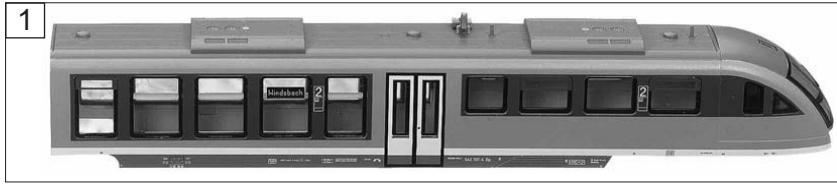

Pos. Nr. Pos.no.	Beschreibung Description	Art.-Nr. Art.no.	Preisgruppe Price bracket
742206	ÖBB RH 5022	≡	N
742277		≡	N
1	GEHÄUSE F. SW. KPL. Body assy complete	144045	038
2	INNENEINRICHTUNG SW. Interior fittings	144046	009
3	FENSTER-SATZ SW. Window set	144043	010
4	WAGENBODEN-EINSATZ-SATZ SW. Set of floor plates	144048	015
5	JAKOBS-DREHGEST. JAKOBS bogie	144049	013
6	KUPPLUNGSADAPTER Coupling adaptor	00387012	005
7	FAHRGESTELL F. SW. Chassis for railcar w/o motor	04074201	013
8	DREHGEST.BLOCK KPL. F. SW. Bogie block complete	144053	017
9	RADSATZ KPL. M. ZAHNRAD Wheelset complete w. gearwheel	00537090	012
10	RADSATZ KPL. O. ZAHNRAD Wheelset complete w/o gearwheel	00537091	007
11	RADSATZ KPL. O. ZAHNRAD O HAFTR. Wheelset comp. w/o gearw. w/o tr. tyre	53712500	007
12	HAFTREIFEN Traction tyre	00547006	001
13	SCHALTPLATTE FÜR SW. PCB for Railcar w/o motor	00657099	020
14	LINSENSCHRAUBE Button screw	00704906	003
15	ZUGFEDER Draw spring	00767103	009
16	PROFI-STECKKUPPLUNG Pro plug-in coupling	9545	---
Sound			
17	INNENEINRICHTUNG SW. SOUND Interior fittings for sound	00257420	009