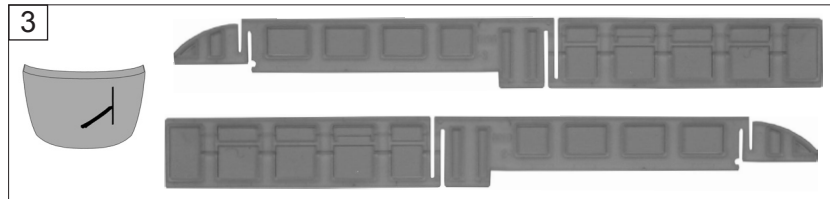

Pos. Nr. Pos.no.	Beschreibung Description	Art.-Nr. Art.no.	Preisgruppe Price bracket
742206	ÖBB RH 5022	≡	N
742277		≡	N
1	GEHÄUSE F. SW. KPL. Body assy complete	144045	038
2	INNENEINRICHTUNG SW. Interior fittings	144046	009
3	FENSTER-SATZ SW. Window set	144043	010
4	WAGENBODEN-EINSATZ-SATZ SW. Set of floor plates	144048	015
5	JAKOBS-DREHGEST. JAKOBS bogie	144049	013
6	KUPPLUNGSADAPTER Coupling adaptor	00387012	005
7	FAHRGESTELL F. SW. Chassis for railcar w/o motor	04074201	013
8	DREHGEST.BLOCK KPL. F. SW. Bogie block complete	144053	017
9	RADSATZ KPL. M. ZAHNRAD Wheelset complete w. gearwheel	00537090	012
10	RADSATZ KPL. O. ZAHNRAD Wheelset complete w/o gearwheel	00537091	007
11	RADSATZ KPL. O. ZAHNRAD O HAFTR. Wheelset comp. w/o gearw. w/o tr. tyre	53712500	007
12	HAFTREIFEN Traction tyre	00547006	001
13	SCHALTPLATTE FÜR SW. PCB for Railcar w/o motor	00657099	020
14	LINSENSCHRAUBE Button screw	00704906	003
15	ZUGFEDER Draw spring	00767103	009
16	PROFI-STECKKUPPLUNG Pro plug-in coupling	9545	---
Sound			
17	INNENEINRICHTUNG SW. SOUND Interior fittings for sound	00257420	009