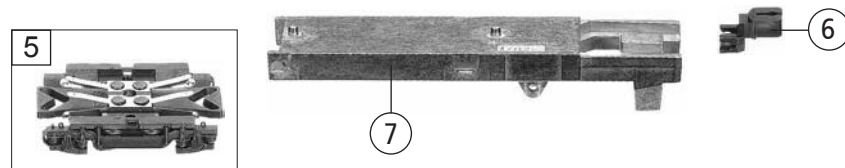

Pos. Nr. Pos.no.	Beschreibung Description	Art.-Nr. Art.no.	Preisgruppe Price bracket
742206	ÖBB RH 5022	≡	N
742277		≡	N
1	GEHÄUSE F. SW. KPL. Body assy complete	144045	038
2	INNENEINRICHTUNG SW. Interior fittings	144046	009
3	FENSTER-SATZ SW. Window set	144043	010
4	WAGENBODEN-EINSATZ-SATZ SW. Set of floor plates	144048	015
5	JAKOBS-DREHGEST. JAKOBS bogie	144049	013
6	KUPPLUNGSADAPTER Coupling adaptor	00387012	005
7	FAHRGESTELL F. SW. Chassis for railcar w/o motor	04074201	013
8	DREHGEST.BLOCK KPL. F. SW. Bogie block complete	144053	017
9	RADSATZ KPL. M. ZAHNRAD Wheelset complete w. gearwheel	00537090	012
10	RADSATZ KPL. O. ZAHNRAD Wheelset complete w/o gearwheel	00537091	007
11	RADSATZ KPL. O. ZAHNRAD O HAFTR. Wheelset comp. w/o gearw. w/o tr. tyre	53712500	007
12	HAFTREIFEN Traction tyre	00547006	001
13	SCHALTPLATTE FÜR SW. PCB for Railcar w/o motor	00657099	020
14	LINSENSCHRAUBE Button screw	00704906	003
15	ZUGFEDER Draw spring	00767103	009
16	PROFI-STECKKUPPLUNG Pro plug-in coupling	9545	---
Sound			
17	INNENEINRICHTUNG SW. SOUND Interior fittings for sound	00257420	009