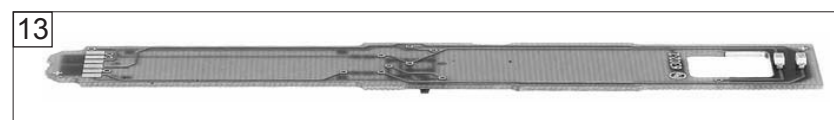

Pos. Nr. Pos.no.	Beschreibung Description	Art.-Nr. Art.no.	Preisgruppe Price bracket
742206	ÖBB RH 5022	≡	N
742277		≡	N
1	GEHÄUSE F. SW. KPL. Body assy complete	144045	038
2	INNENEINRICHTUNG SW. Interior fittings	144046	009
3	FENSTER-SATZ SW. Window set	144043	010
4	WAGENBODEN-EINSATZ-SATZ SW. Set of floor plates	144048	015
5	JAKOBS-DREHGEST. JAKOBS bogie	144049	013
6	KUPPLUNGSADAPTER Coupling adaptor	00387012	005
7	FAHRGESTELL F. SW. Chassis for railcar w/o motor	04074201	013
8	DREHGEST.BLOCK KPL. F. SW. Bogie block complete	144053	017
9	RADSATZ KPL. M. ZAHNRAD Wheelset complete w. gearwheel	00537090	012
10	RADSATZ KPL. O. ZAHNRAD Wheelset complete w/o gearwheel	00537091	007
11	RADSATZ KPL. O. ZAHNRAD O HAFTR. Wheelset comp. w/o gearw. w/o tr. tyre	53712500	007
12	HAFTREIFEN Traction tyre	00547006	001
13	SCHALTPLATTE FÜR SW. PCB for Railcar w/o motor	00657099	020
14	LINSENSCHRAUBE Button screw	00704906	003
15	ZUGFEDER Draw spring	00767103	009
16	PROFI-STECKKUPPLUNG Pro plug-in coupling	9545	---
Sound			
17	INNENEINRICHTUNG SW. SOUND Interior fittings for sound	00257420	009