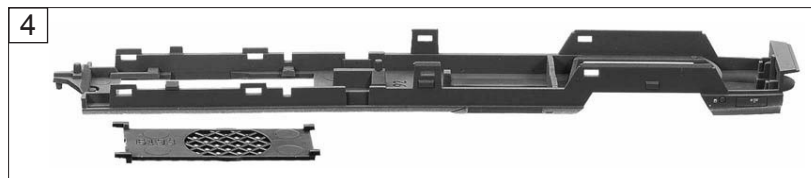

Pos. Nr. Pos.no.	Beschreibung Description	Art.-Nr. Art.no.	Preisgruppe Price bracket
742206	ÖBB RH 5022	≡	N
742277		≡	N
1	GEHÄUSE F. SW. KPL. Body assy complete	144045	038
2	INNENEINRICHTUNG SW. Interior fittings	144046	009
3	FENSTER-SATZ SW. Window set	144043	010
4	WAGENBODEN-EINSATZ-SATZ SW. Set of floor plates	144048	015
5	JAKOBS-DREHGEST. JAKOBS bogie	144049	013
6	KUPPLUNGSADAPTER Coupling adaptor	00387012	005
7	FAHRGESTELL F. SW. Chassis for railcar w/o motor	04074201	013
8	DREHGEST.BLOCK KPL. F. SW. Bogie block complete	144053	017
9	RADSATZ KPL. M. ZAHNRAD Wheelset complete w. gearwheel	00537090	012
10	RADSATZ KPL. O. ZAHNRAD Wheelset complete w/o gearwheel	00537091	007
11	RADSATZ KPL. O. ZAHNRAD O HAFTR. Wheelset comp. w/o gearw. w/o tr. tyre	53712500	007
12	HAFTREIFEN Traction tyre	00547006	001
13	SCHALTPLATTE FÜR SW. PCB for Railcar w/o motor	00657099	020
14	LINSENSCHRAUBE Button screw	00704906	003
15	ZUGFEDER Draw spring	00767103	009
16	PROFI-STECKKUPPLUNG Pro plug-in coupling	9545	---
Sound			
17	INNENEINRICHTUNG SW. SOUND Interior fittings for sound	00257420	009