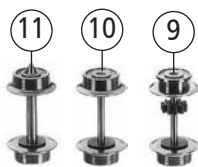

Pos. Nr. Pos.no.	Beschreibung Description	Art.-Nr. Art.no.	Preisgruppe Price bracket
742206	ÖBB RH 5022	≡	N
742277		≡	N
1	GEHÄUSE F. SW. KPL. Body assy complete	144045	038
2	INNENEINRICHTUNG SW. Interior fittings	144046	009
3	FENSTER-SATZ SW. Window set	144043	010
4	WAGENBODEN-EINSATZ-SATZ SW. Set of floor plates	144048	015
5	JAKOBS-DREHGEST. JAKOBS bogie	144049	013
6	KUPPLUNGSADAPTER Coupling adaptor	00387012	005
7	FAHRGESTELL F. SW. Chassis for railcar w/o motor	04074201	013
8	DREHGEST.BLOCK KPL. F. SW. Bogie block complete	144053	017
9	RADSATZ KPL. M. ZAHNRAD Wheelset complete w. gearwheel	00537090	012
10	RADSATZ KPL. O. ZAHNRAD Wheelset complete w/o gearwheel	00537091	007
11	RADSATZ KPL. O. ZAHNRAD O HAFTR. Wheelset comp. w/o gearw. w/o tr. tyre	53712500	007
12	HAFTREIFEN Traction tyre	00547006	001
13	SCHALTPLATTE FÜR SW. PCB for Railcar w/o motor	00657099	020
14	LINSENSCHRAUBE Button screw	00704906	003
15	ZUGFEDER Draw spring	00767103	009
16	PROFI-STECKKUPPLUNG Pro plug-in coupling	9545	---
Sound			
17	INNENEINRICHTUNG SW. SOUND Interior fittings for sound	00257420	009