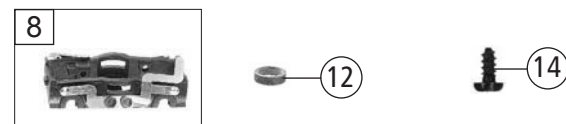

Pos. Nr. Pos.no.	Beschreibung Description	Art.-Nr. Art.no.	Preisgruppe Price bracket
742206	ÖBB RH 5022	≡	N
742277		≡	N
1	GEHÄUSE F. SW. KPL. Body assy complete	144045	038
2	INNENEINRICHTUNG SW. Interior fittings	144046	009
3	FENSTER-SATZ SW. Window set	144043	010
4	WAGENBODEN-EINSATZ-SATZ SW. Set of floor plates	144048	015
5	JAKOBS-DREHGEST. JAKOBS bogie	144049	013
6	KUPPLUNGSADAPTER Coupling adaptor	00387012	005
7	FAHRGESTELL F. SW. Chassis for railcar w/o motor	04074201	013
8	DREHGEST.BLOCK KPL. F. SW. Bogie block complete	144053	017
9	RADSATZ KPL. M. ZAHNRAD Wheelset complete w. gearwheel	00537090	012
10	RADSATZ KPL. O. ZAHNRAD Wheelset complete w/o gearwheel	00537091	007
11	RADSATZ KPL. O. ZAHNRAD O HAFTR. Wheelset comp. w/o gearw. w/o tr. tyre	53712500	007
12	HAFTREIFEN Traction tyre	00547006	001
13	SCHALTPLATTE FÜR SW. PCB for Railcar w/o motor	00657099	020
14	LINSENSCHRAUBE Button screw	00704906	003
15	ZUGFEDER Draw spring	00767103	009
16	PROFI-STECKKUPPLUNG Pro plug-in coupling	9545	---
Sound			
17	INNENEINRICHTUNG SW. SOUND Interior fittings for sound	00257420	009